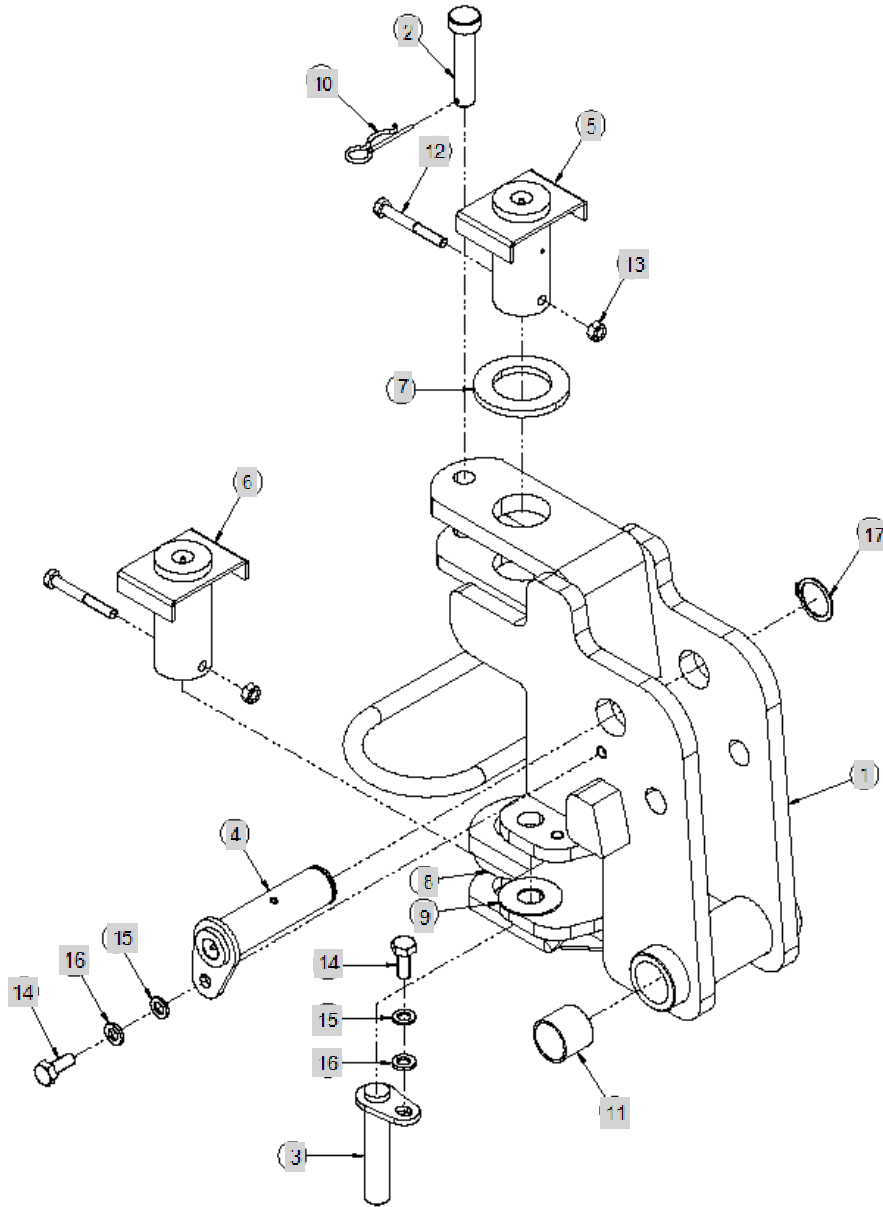

KUKJE BACKHOE(BH76E) Branson Backhoe

Parts Catalogue

Branson
TRACTORS BRANSON TRACTOR

FIG A02

2. Main Frame Assembly

Year/Month

BACKHOE(BH76E)

2020/02

FIG A03

3. Mounting kit Assembly

Year/Month

BACKHOE(BH76E)

2020/02

FIG A04

BACKHOE(BH76E)

4. Swing Frame Assembly

Year/Month

2020/02

SWING FRAME ASSEMBLY

BSF4A

BSF4A-SF-001

FIG A05

5. Boom Lower Assembly

Year/Month

BACKHOE(BH76E)

2020/02

BOOM LOWER ASSEMBLY

BBL76C

BBL76C-BL-001

FIG A06

BACKHOE(BH76E)

6. Boom High Assembly