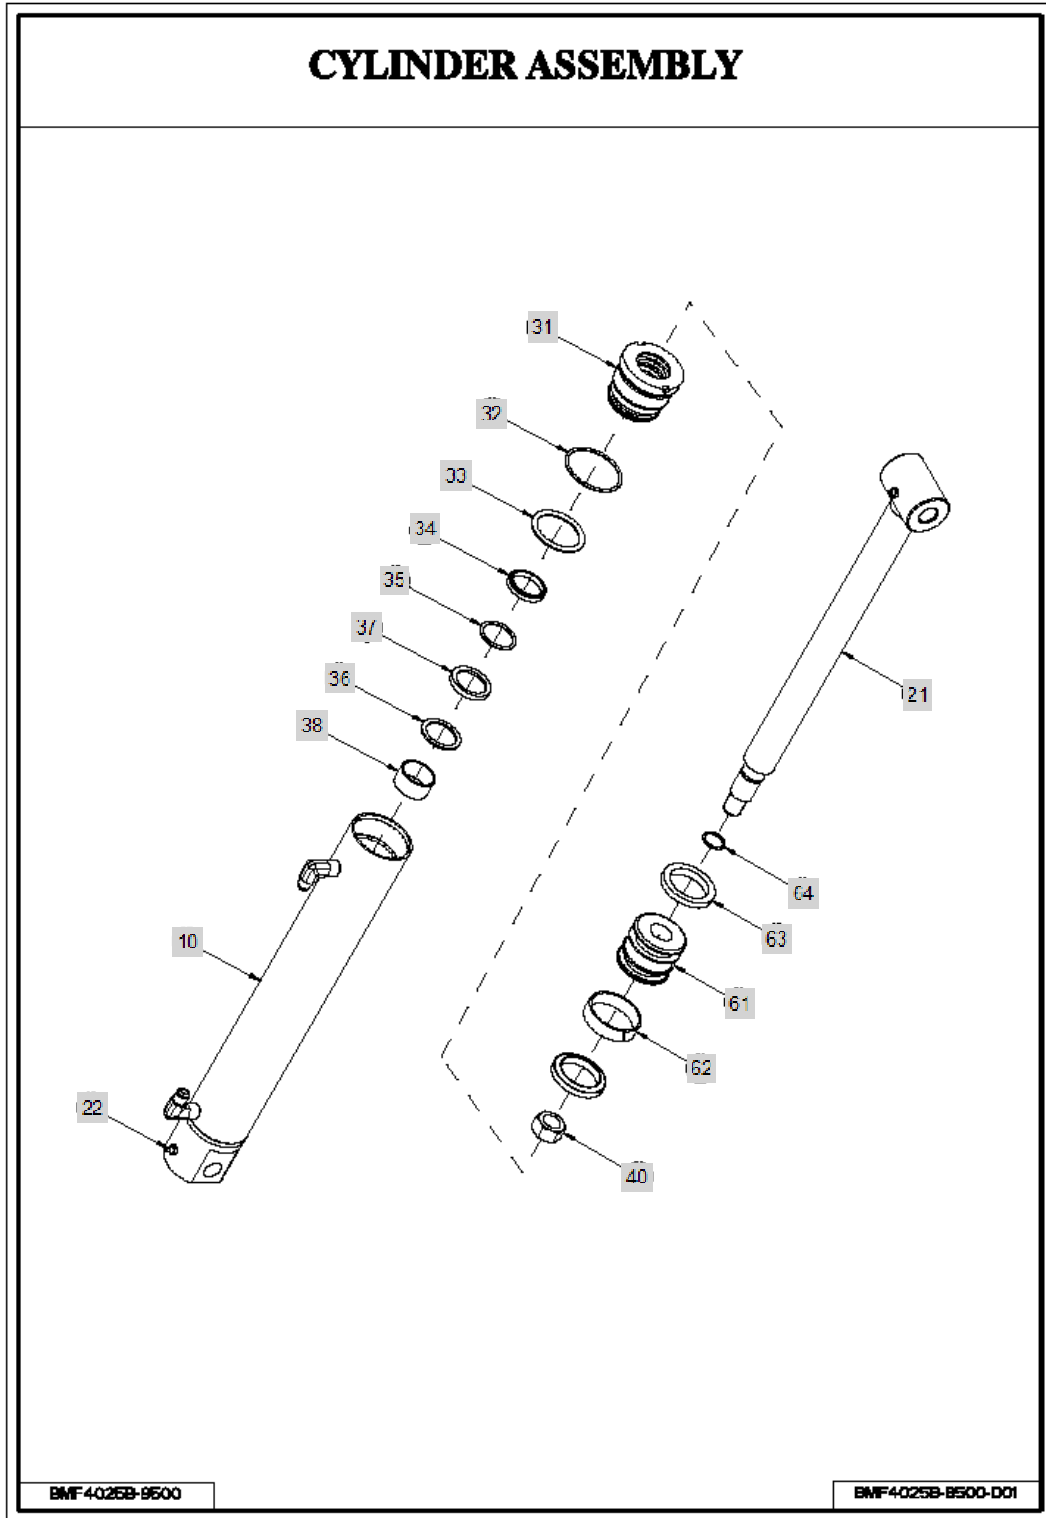

FIG A08.3

BACKHOE(BH76E)

8. Cylinder Assembly(P/N:BMF4025B-8500)

Year/Month

2020/02

FIG A08.4

BACKHOE(BH76E)

8. Cylinder Assembly(P/N:BH76C-09-9000)