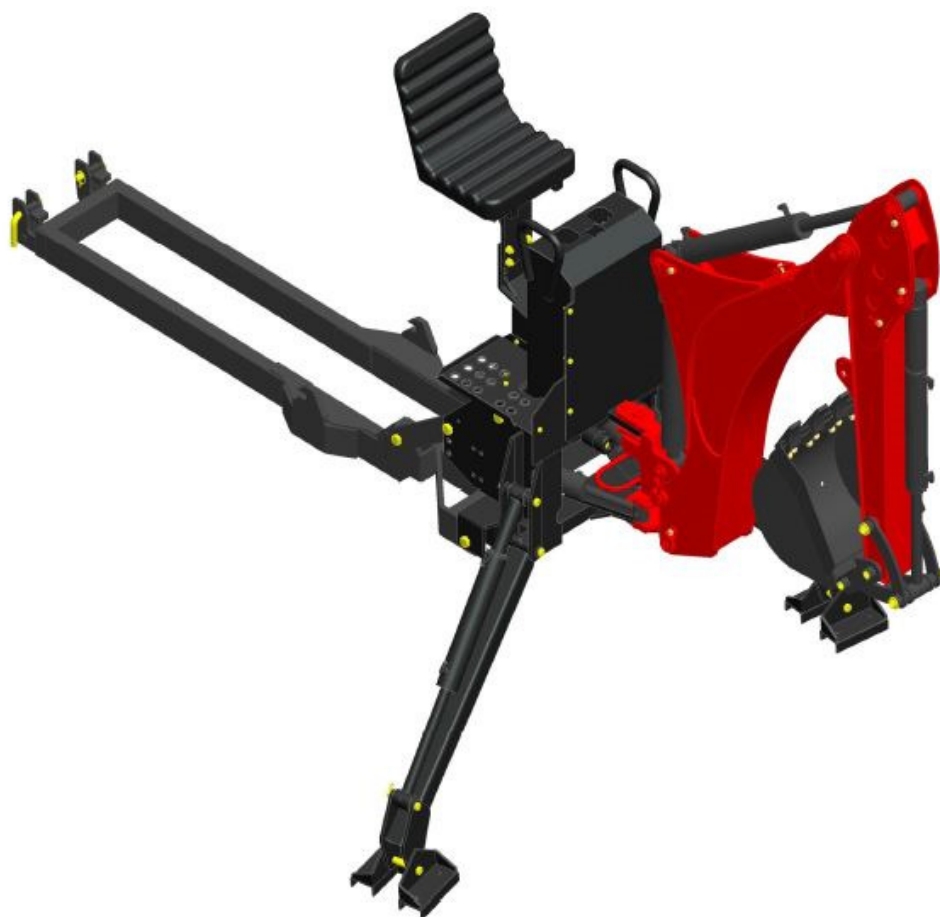

KUKJE BACKHOE(BH76E) Branson Backhoe

Parts Catalogue

Branson
TRACTORS BRANSON TRACTOR

FIG A02

2. Main Frame Assembly

Year/Month

BACKHOE(BH76E)

2020/02

FIG A03

3. Mounting kit Assembly

Year/Month

BACKHOE(BH76E)

2020/02

FIG A04

BACKHOE(BH76E)

4. Swing Frame Assembly

Year/Month

2020/02

SWING FRAME ASSEMBLY

BSF4A

BSF4A-SF-001

FIG A05

5. Boom Lower Assembly

Year/Month

BACKHOE(BH76E)

2020/02

BOOM LOWER ASSEMBLY

BBL76C

BBL76C-BL-001

FIG A06

BACKHOE(BH76E)

6. Boom High Assembly