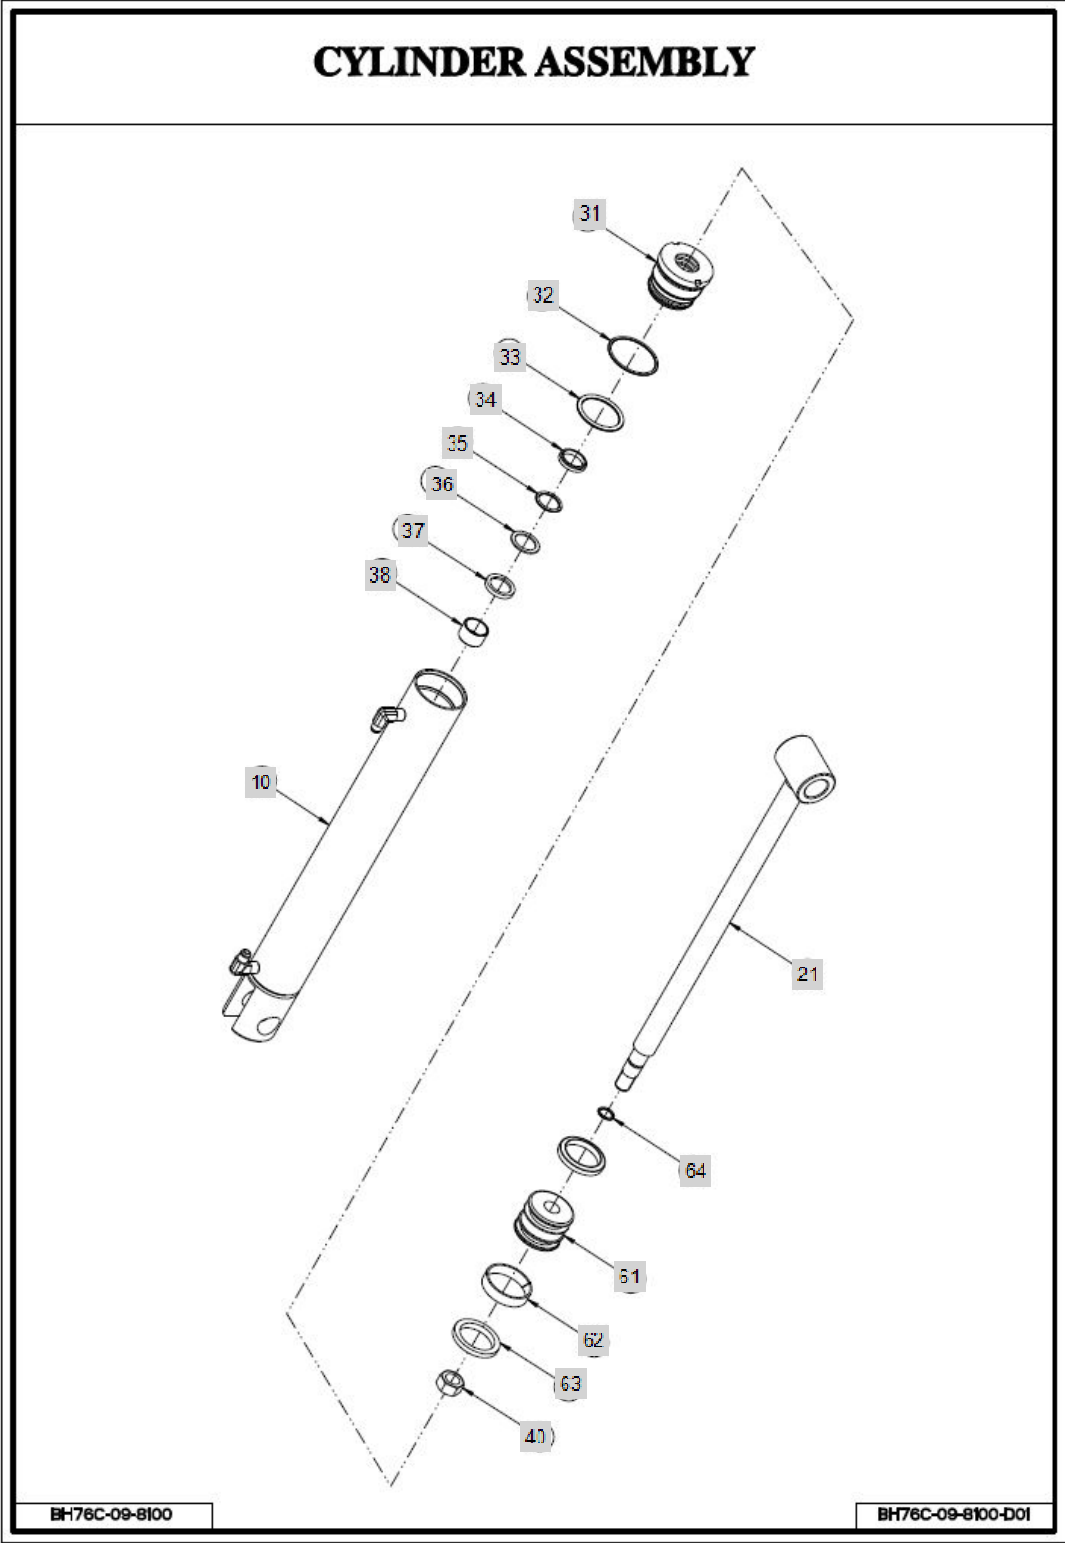

BACKHOE(BH76E)

2020/02

BUCKET ASSEMBLY

BEK408

BEK408-BK-002

FIG A08.1
BACKHOE(BH76E)

8. Cylinder Assembly(P/N: BH76C-09-8100)

Year/Month
2020/02