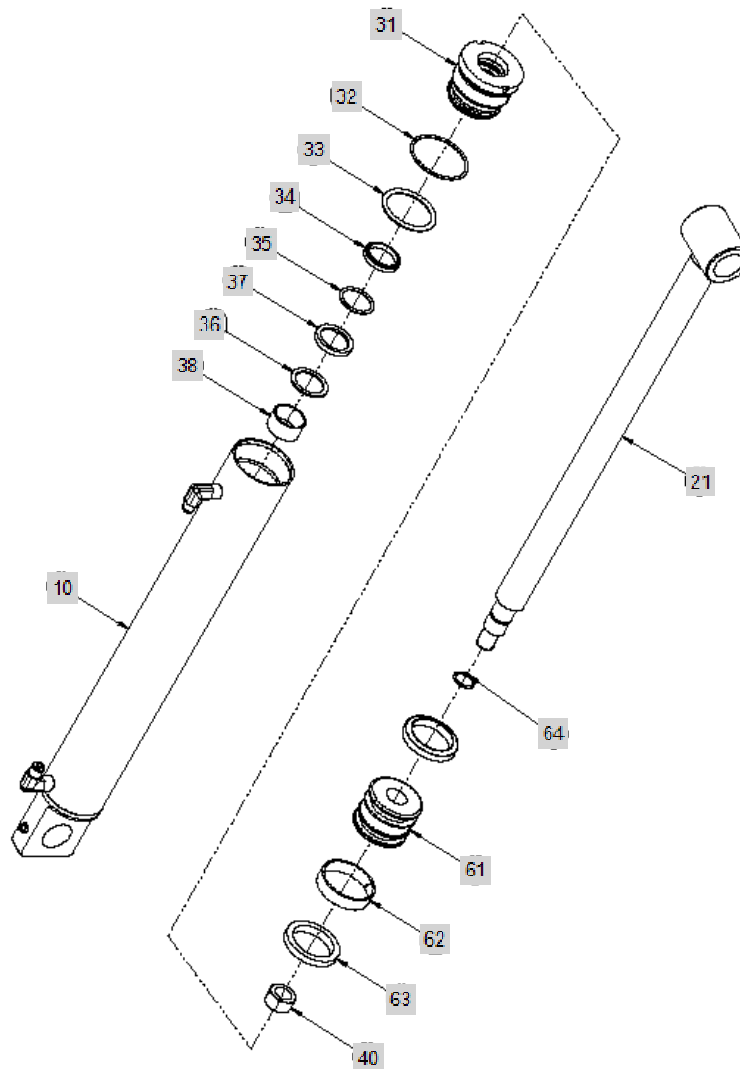

FIG A08.2

BACKHOE(BH76E)

8. Cylinder Assembly(P/N: BH76C-09-830A)

Year/Month

2020/02

CYLINDER ASSEMBLY

BH76C-09-830A

BH76C-09-830A-D01