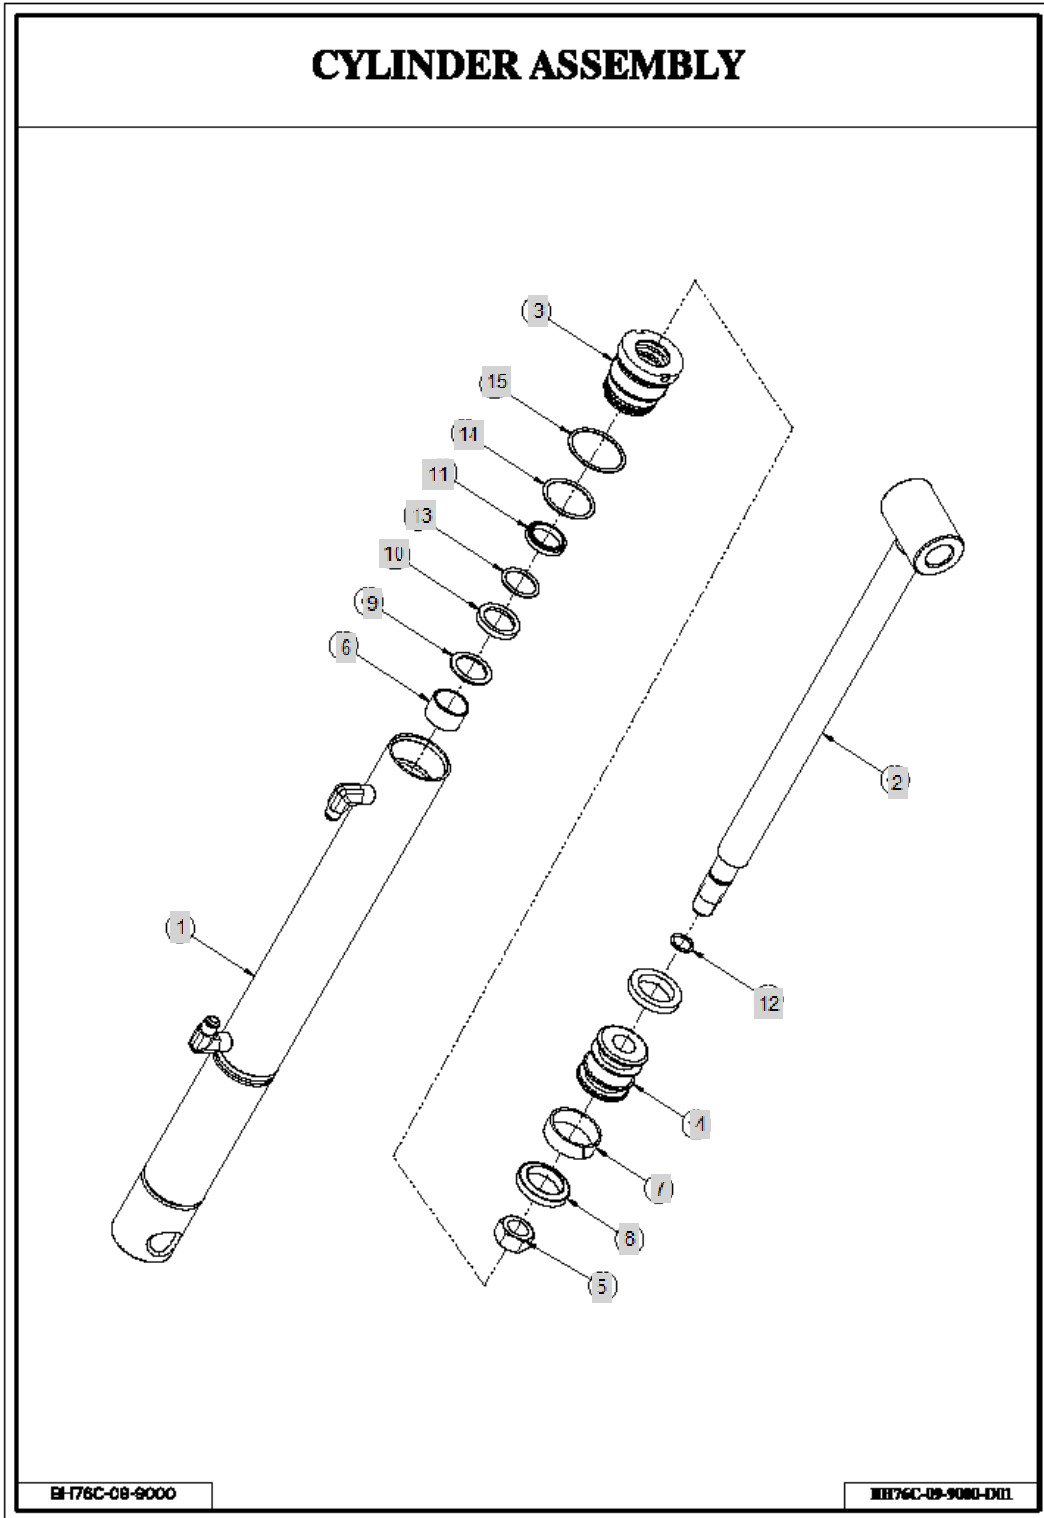

Year/Month

2020/02

FIG A08.5
BACKHOE(BH76E)

8. Cylinder Assembly(P/N: BH66A-09-950D)

Year/Month
2020/02

FIG A09
BACKHOE(BH76E)

9. HYDRAULIC PARTS

Year/Month
2020/02