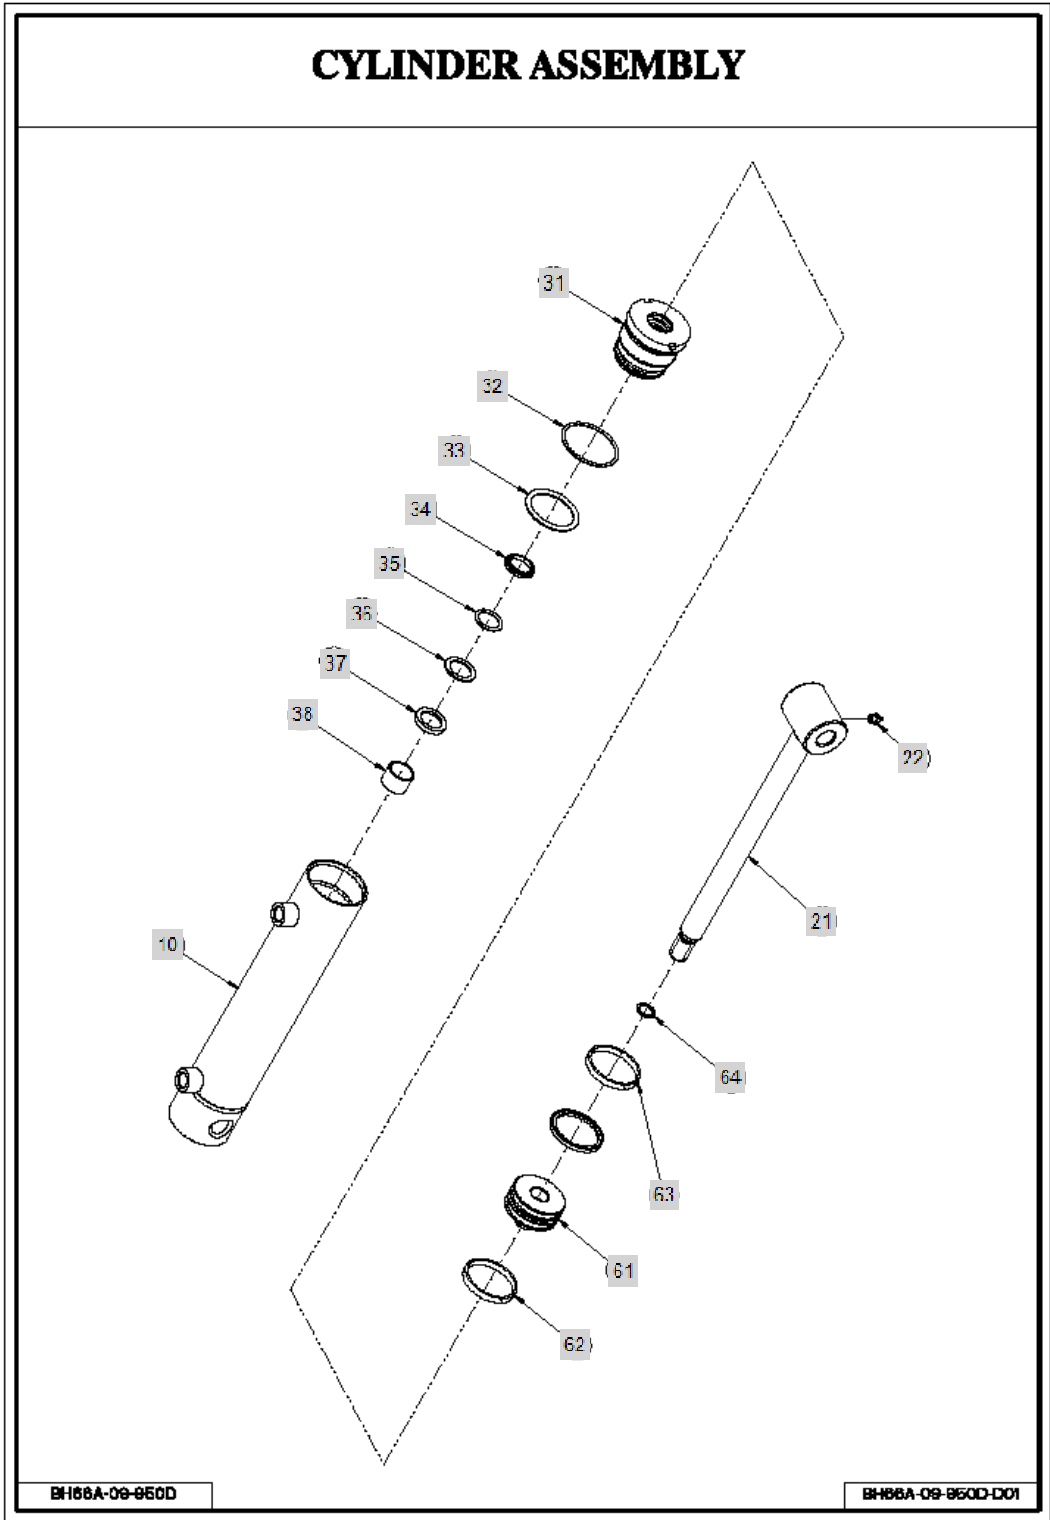

FIG A08.5
BACKHOE(BH76E)

8. Cylinder Assembly(P/N: BH66A-09-950D)

Year/Month
2020/02