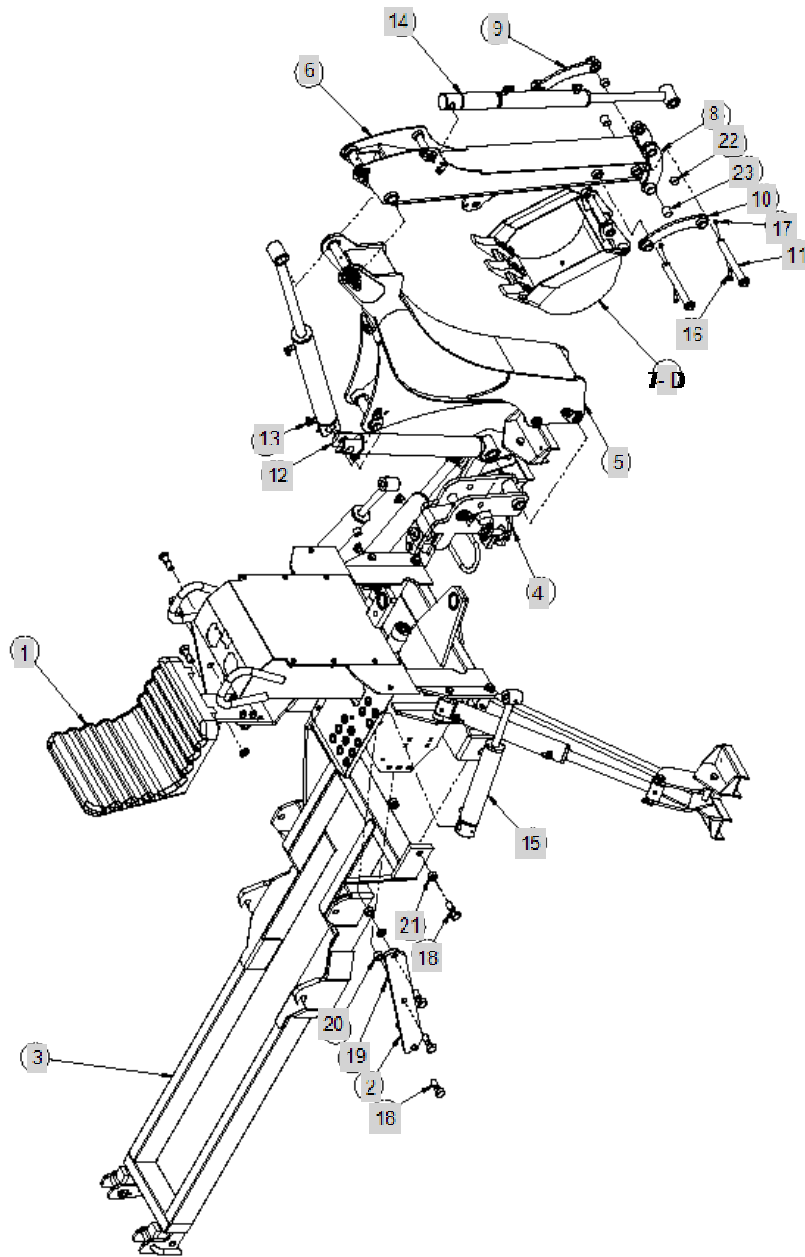

KUKJE BACKHOE(BH76D) Branson Backhoe

Parts Catalogue

BRANSON TRACTOR

FIG A01D

Year/Month

BACKHOE(BH76D)

1. Assembly - BH76E

2020/02

ASSEMBLY

BH76D

BH76D-PM-D01

FIG A02

2. Main Frame Assembly

Year/Month

BACKHOE(BH76D)

2020/02