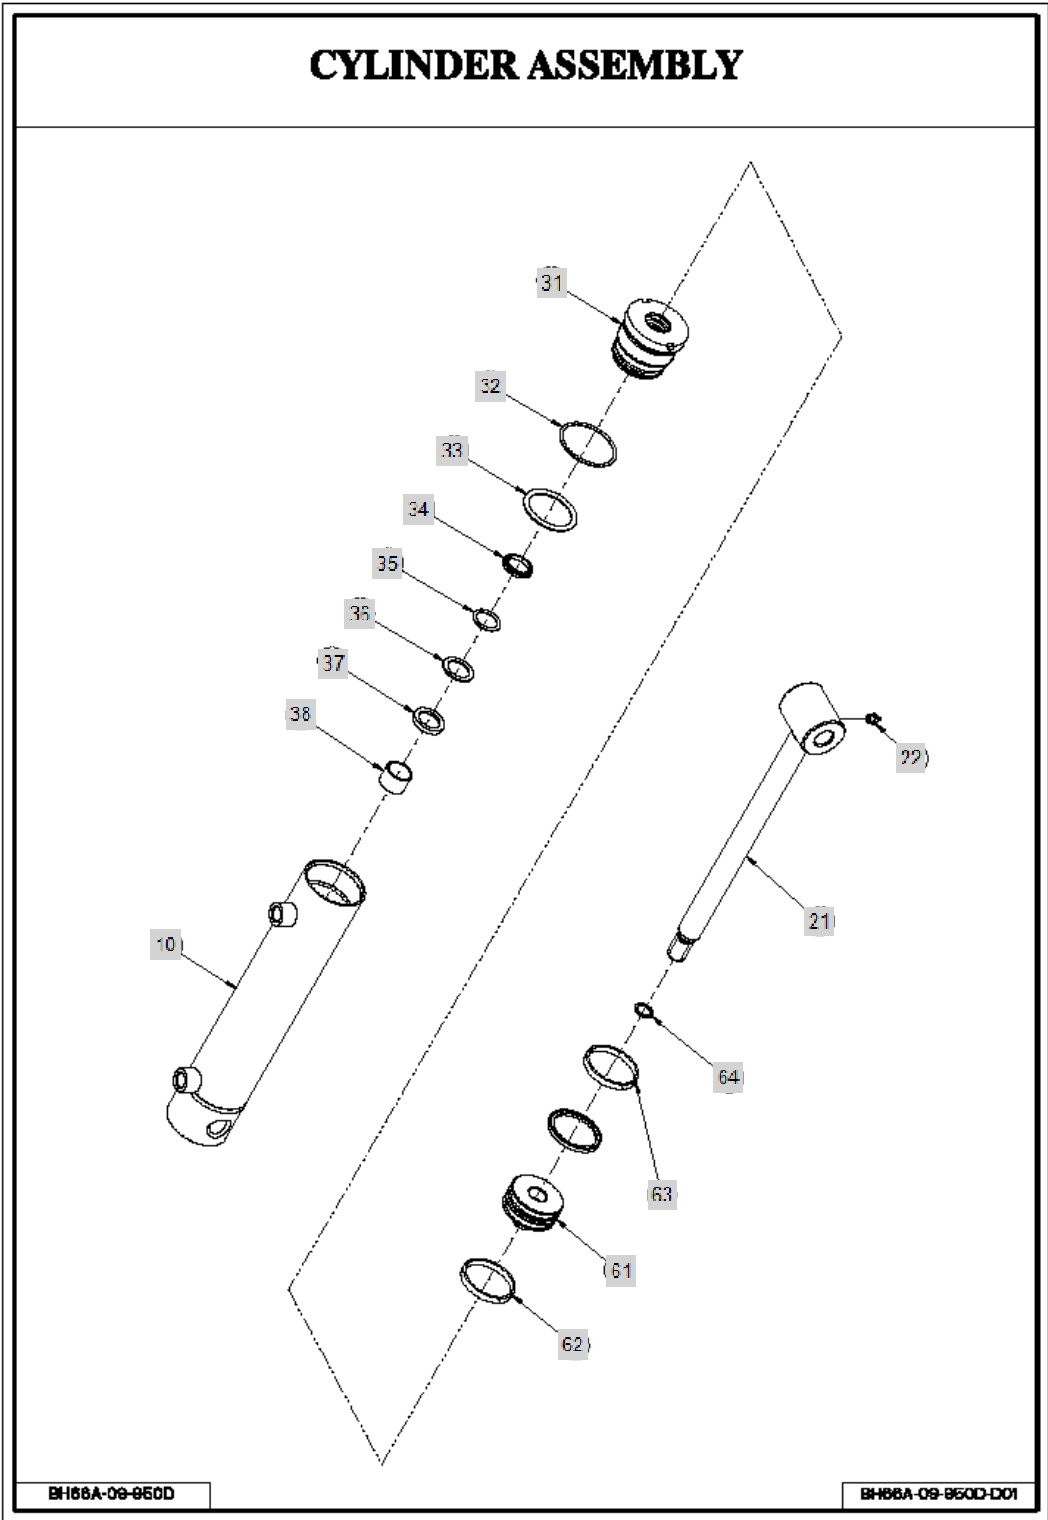

FIG A08.5
BACKHOE(BH76D)

8. Cylinder Assembly(P/N: BH66A-09-950D)

Year/Month
2020/02