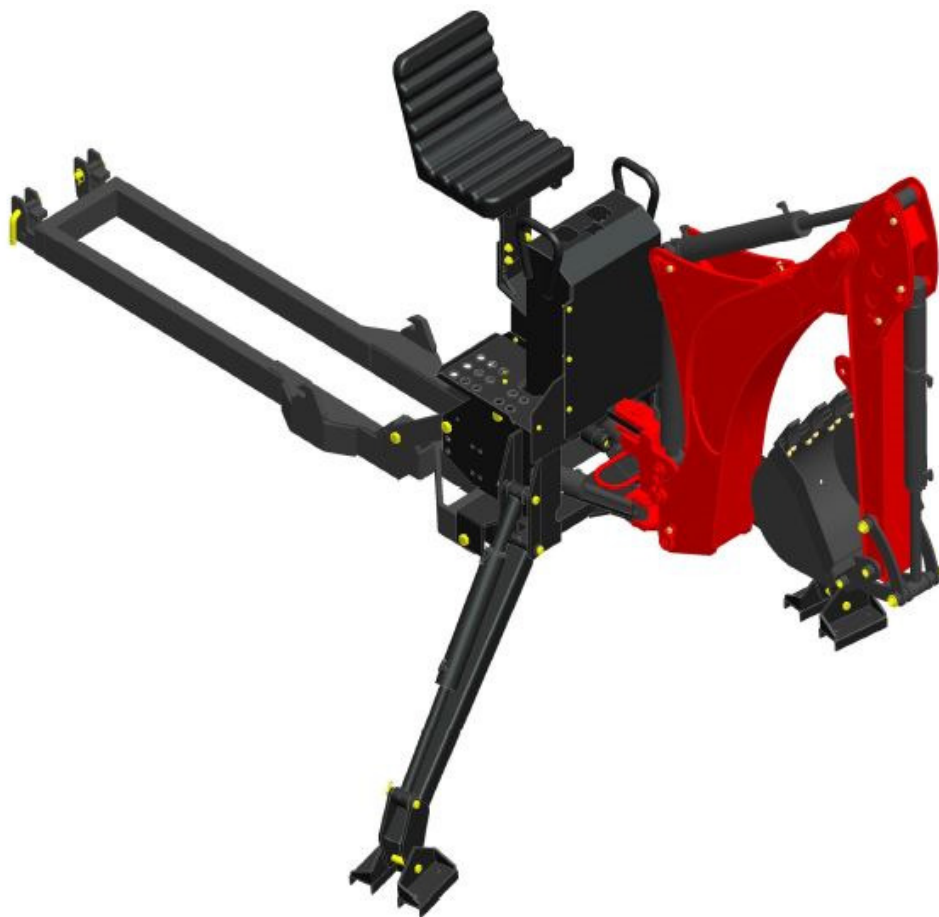

KUKJE BACKHOE(BH76D) Branson Backhoe

Parts Catalogue

BRANSON TRACTOR

FIG A01D

Year/Month

BACKHOE(BH76D)

1. Assembly - BH76E

2020/02

ASSEMBLY

BH76D

BH76D-PM-D01

FIG A02

2. Main Frame Assembly

Year/Month

BACKHOE(BH76D)

2020/02

SWING FRAME ASSEMBLY

BSF4A

BSF4A-SF-001

FIG A05

5. Boom Lower Assembly

Year/Month

BACKHOE(BH76D)

2020/02

BOOM LOWER ASSEMBLY

BBL76C

BBL76C-BL-001

FIG A06

BACKHOE(BH76D)

6. Boom High Assembly

Year/Month

2020/02