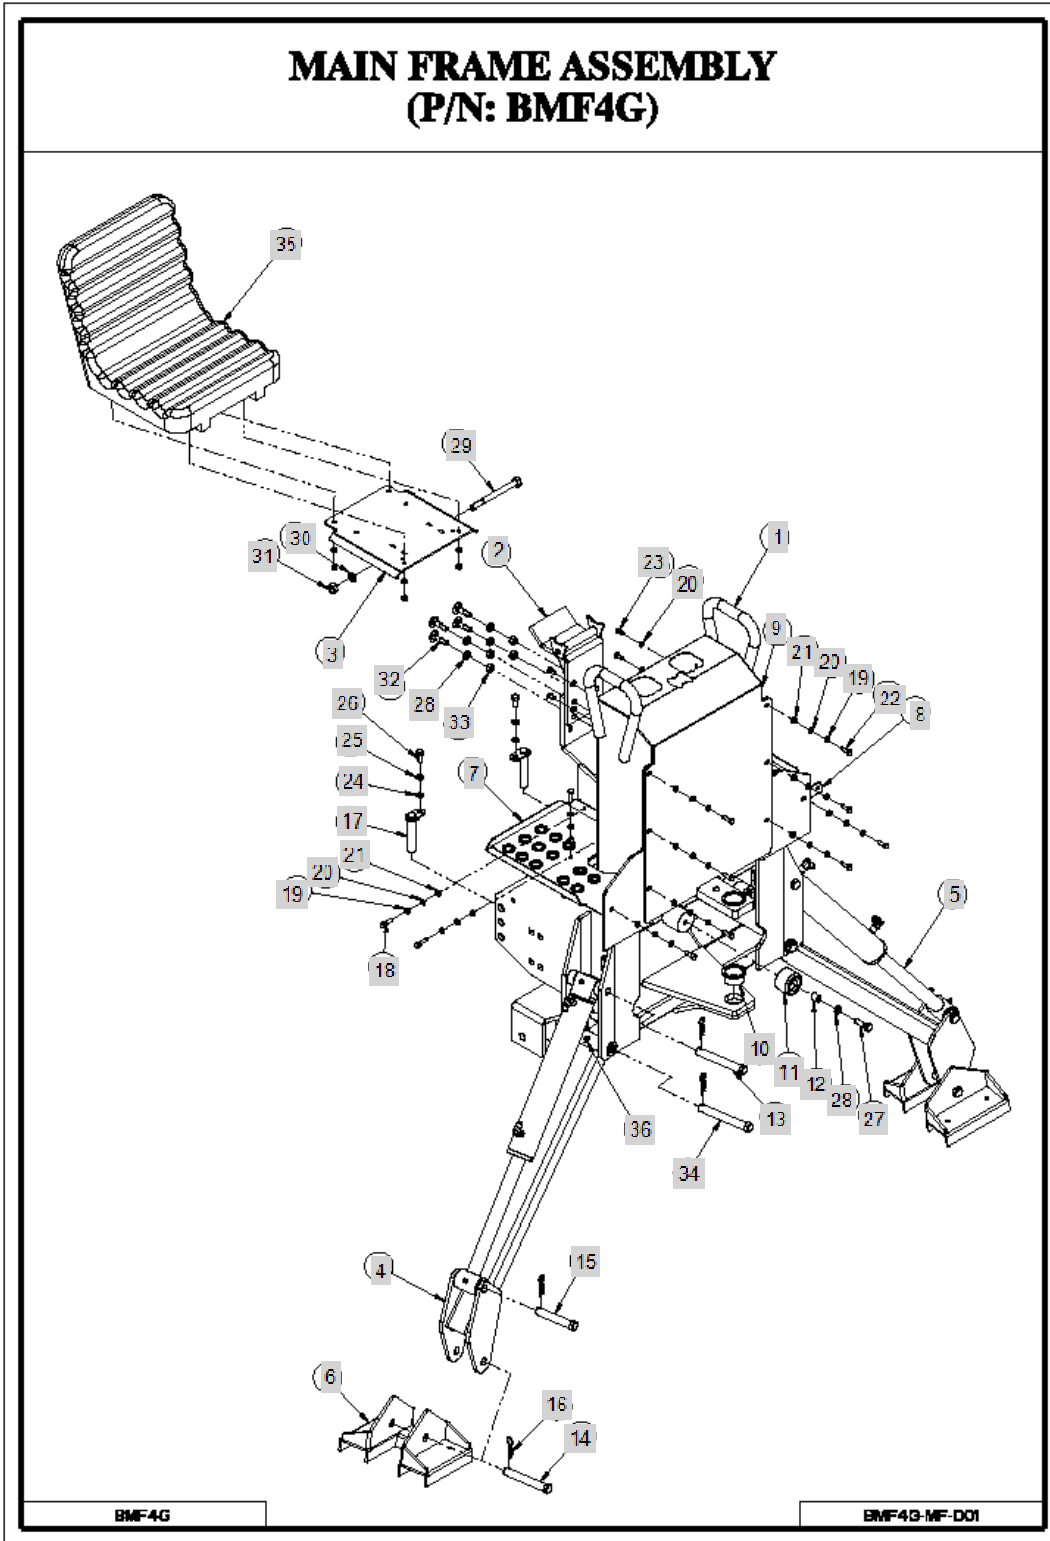

KUKJE BACKHOE(BH76D) Branson Backhoe

Parts Catalogue

BRANSON TRACTOR

FIG A01D

Year/Month

BACKHOE(BH76D)

1. Assembly - BH76E

2020/02

ASSEMBLY

BH76D

BH76D-PM-D01

FIG A02

2. Main Frame Assembly

Year/Month

BACKHOE(BH76D)

2020/02