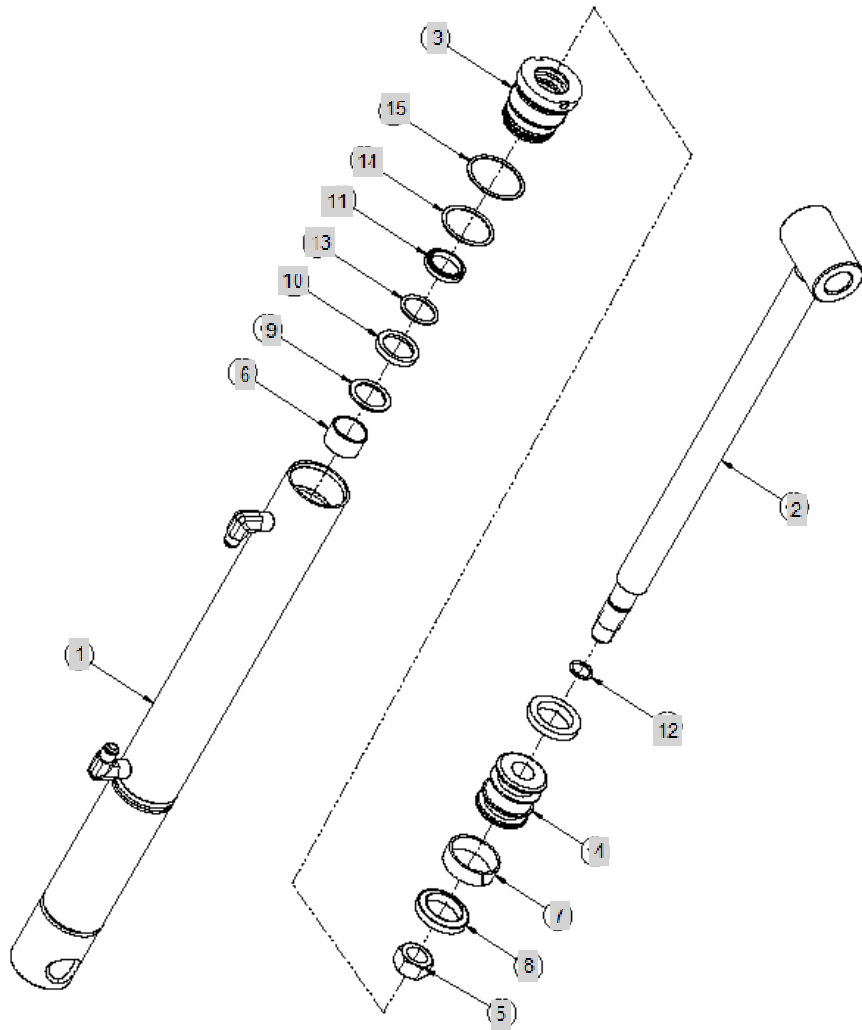

FIG A08.4

BACKHOE(BH76D)

8. Cylinder Assembly(P/N: BH76C-09-9000)

Year/Month

2020/02

CYLINDER ASSEMBLY

BH76C-09-9000

BH76C-09-9000-D01