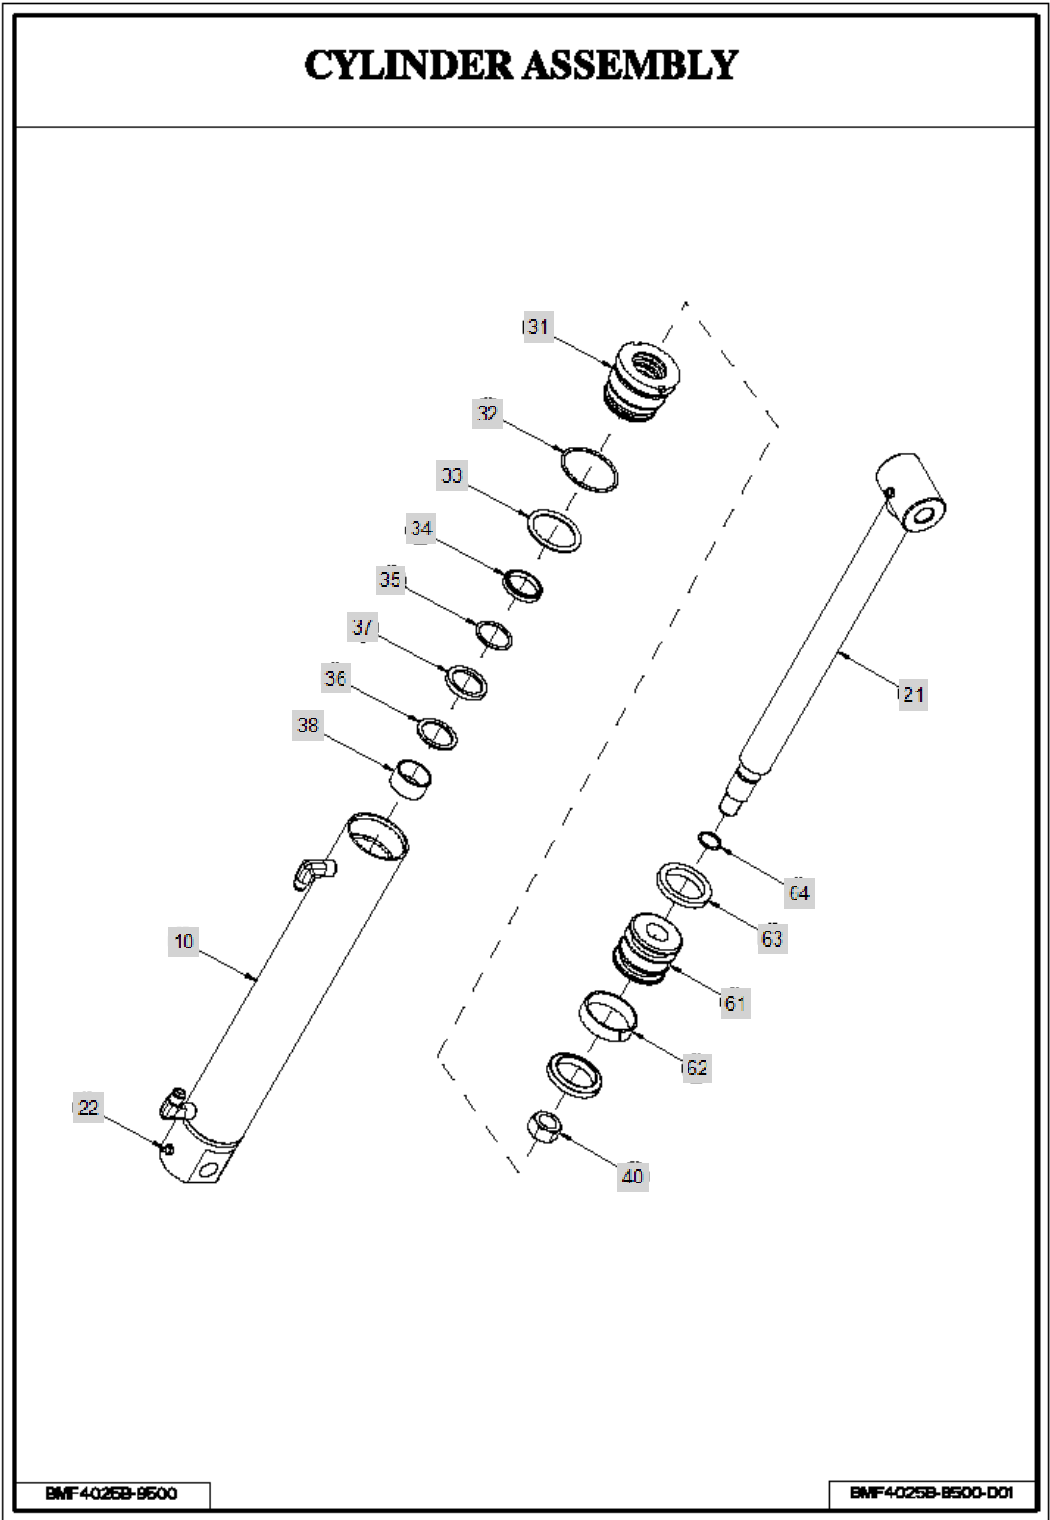

FIG A08.3
BACKHOE(BH76D)

8. Cylinder Assembly(P/N:BMF4025B-8500)

Year/Month
2020/02