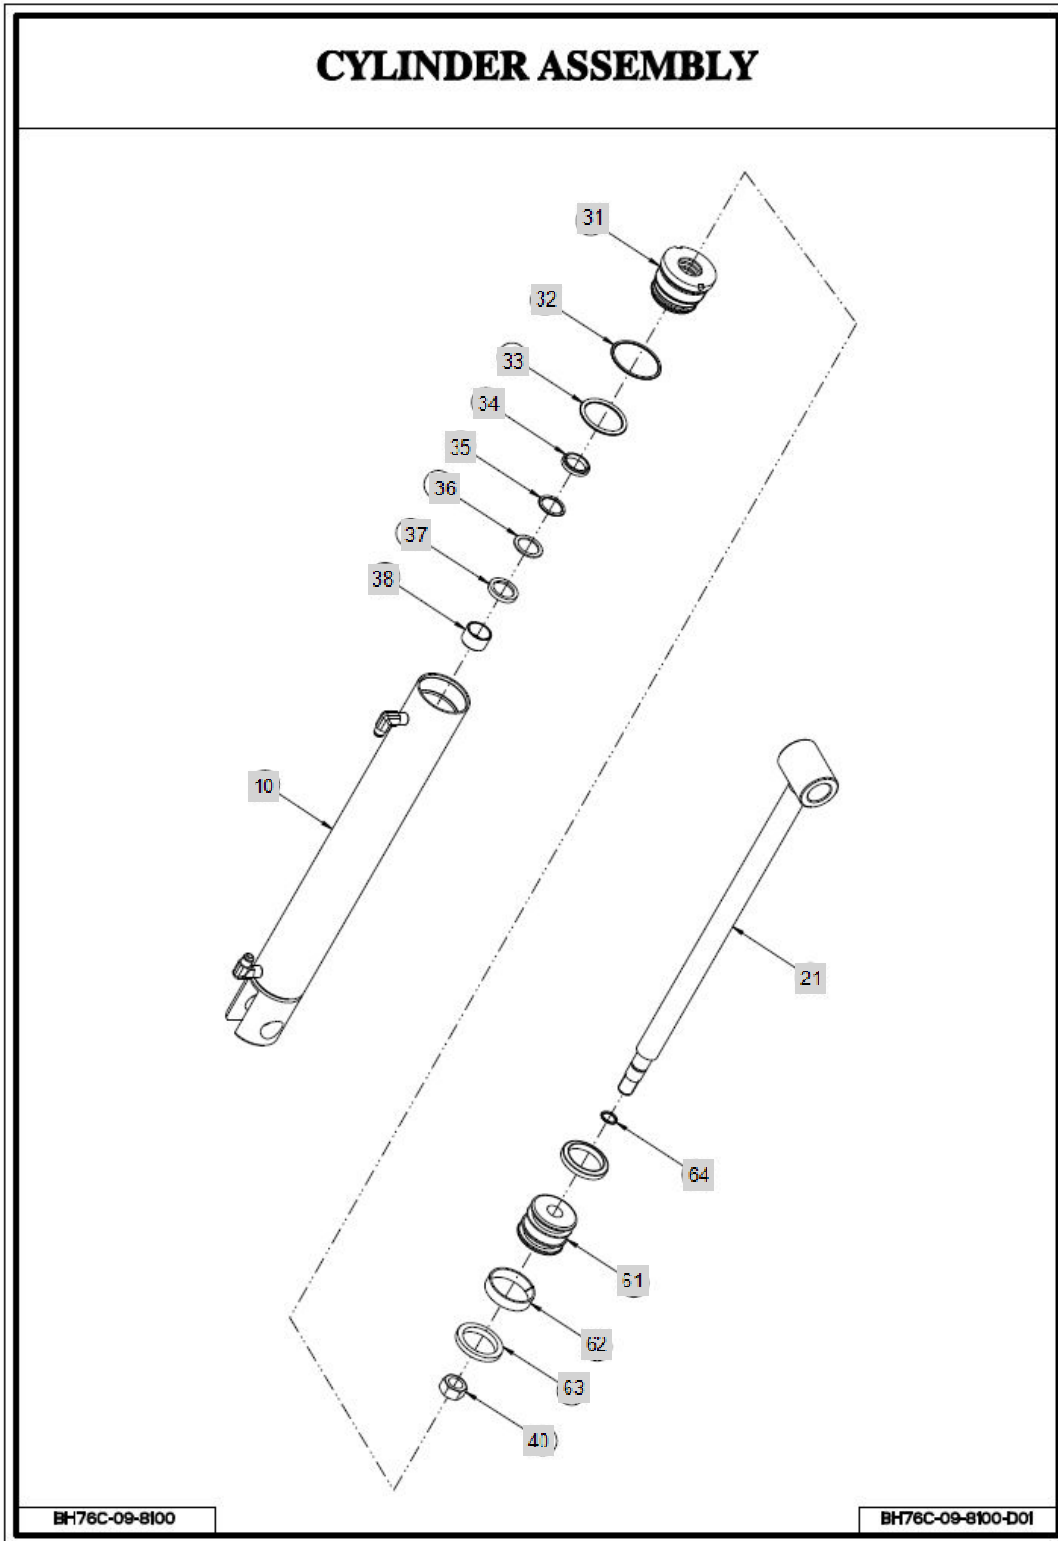

BUCKET ASSEMBLY

BEK408

BEK408-BK-002

FIG A08.1

BACKHOE(BH76D)

8. Cylinder Assembly(P/N: BH76C-09-8100)

Year/Month

2020/02