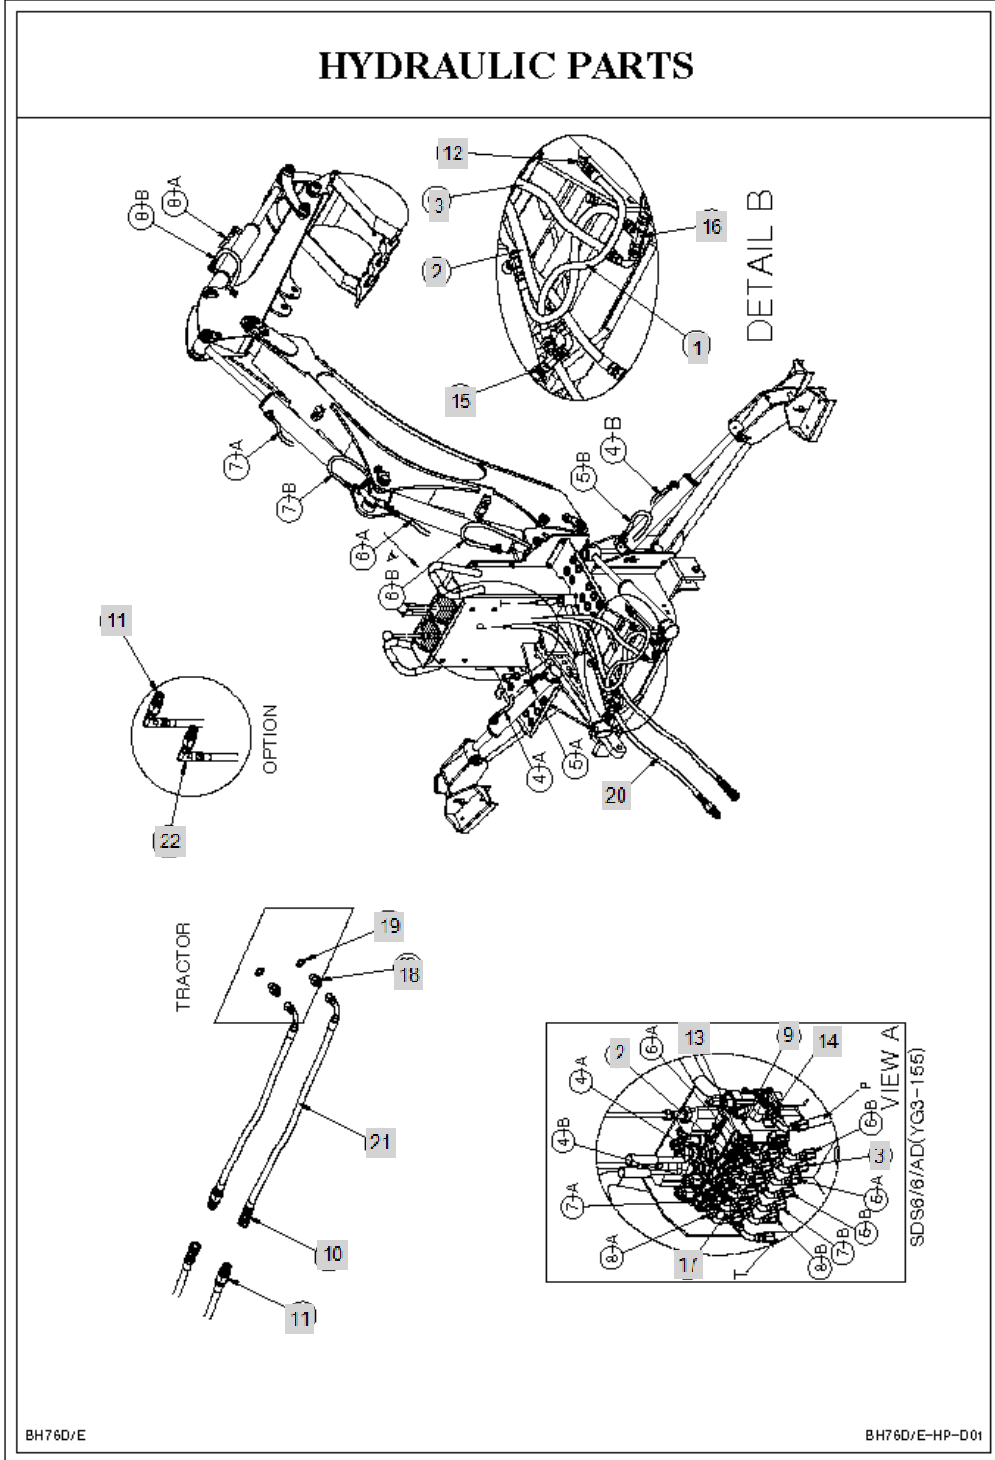

FIG A09

BACKHOE(BH76D)

9. HYDRAULIC PARTS

Year/Month

2020/02