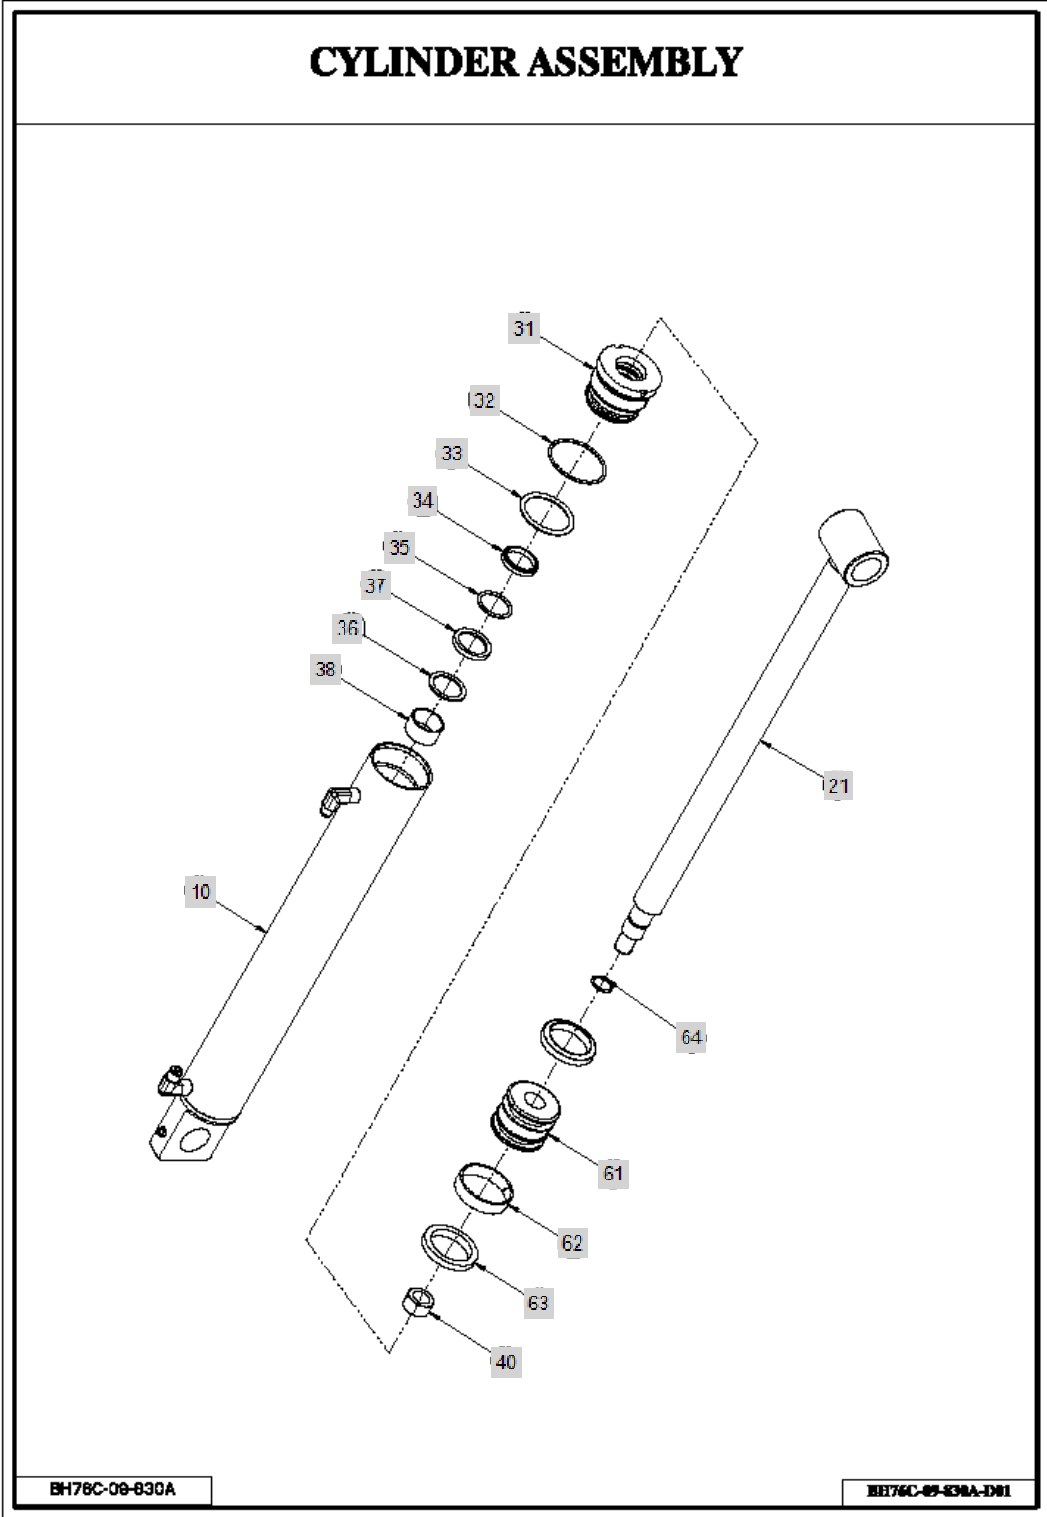

FIG A08.2
BACKHOE(BH76D)

8. Cylinder Assembly(P/N: BH76C-09-830A)

Year/Month
2020/02